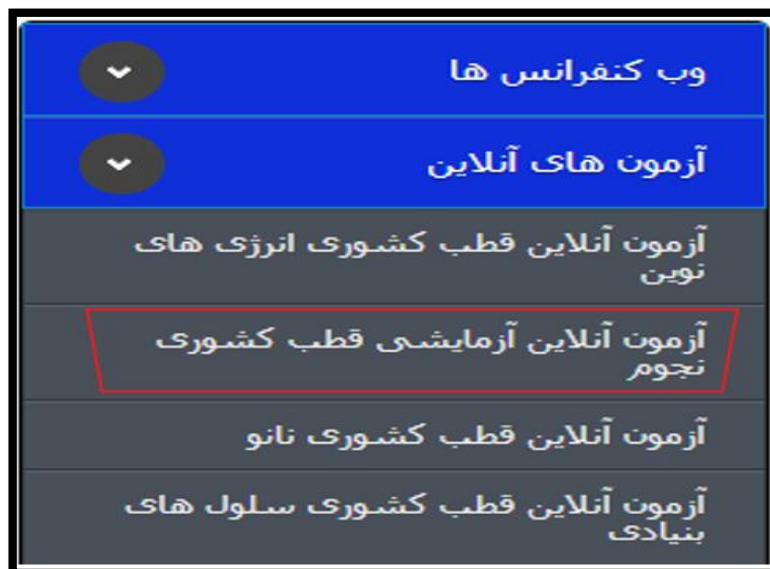

## نحوه ورود به آزمون قطب کشوری نجوم

۱- ابتدا وارد سایت <http://fanavari.gam2.medu.ir> شوید.

۲- در منوی سمت راست سایت، بخش " **آزمون های آنلاین** " را باز کنید.

۳- در لیست باز شده بروی " **آزمون آنلاین آزمایشی قطب کشوری نجوم** " کلیک کنید.