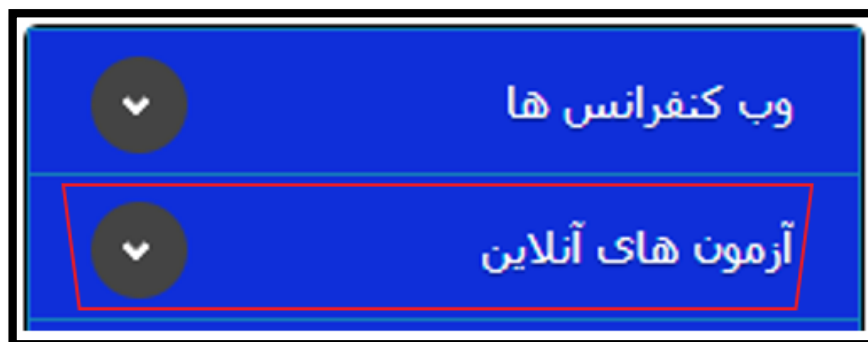

## نحوه ورود به آزمون قطب کشوری نجوم

۱- ابتدا وارد سایت <http://fanavari.gam2.medu.ir> شوید.

۲- در منوی سمت راست سایت، بخش " **آزمون های آنلاین** " را باز کنید.

۳- در لیست باز شده بروی " **آزمون آنلاین آزمایشی قطب کشوری نجوم** " کلیک کنید.